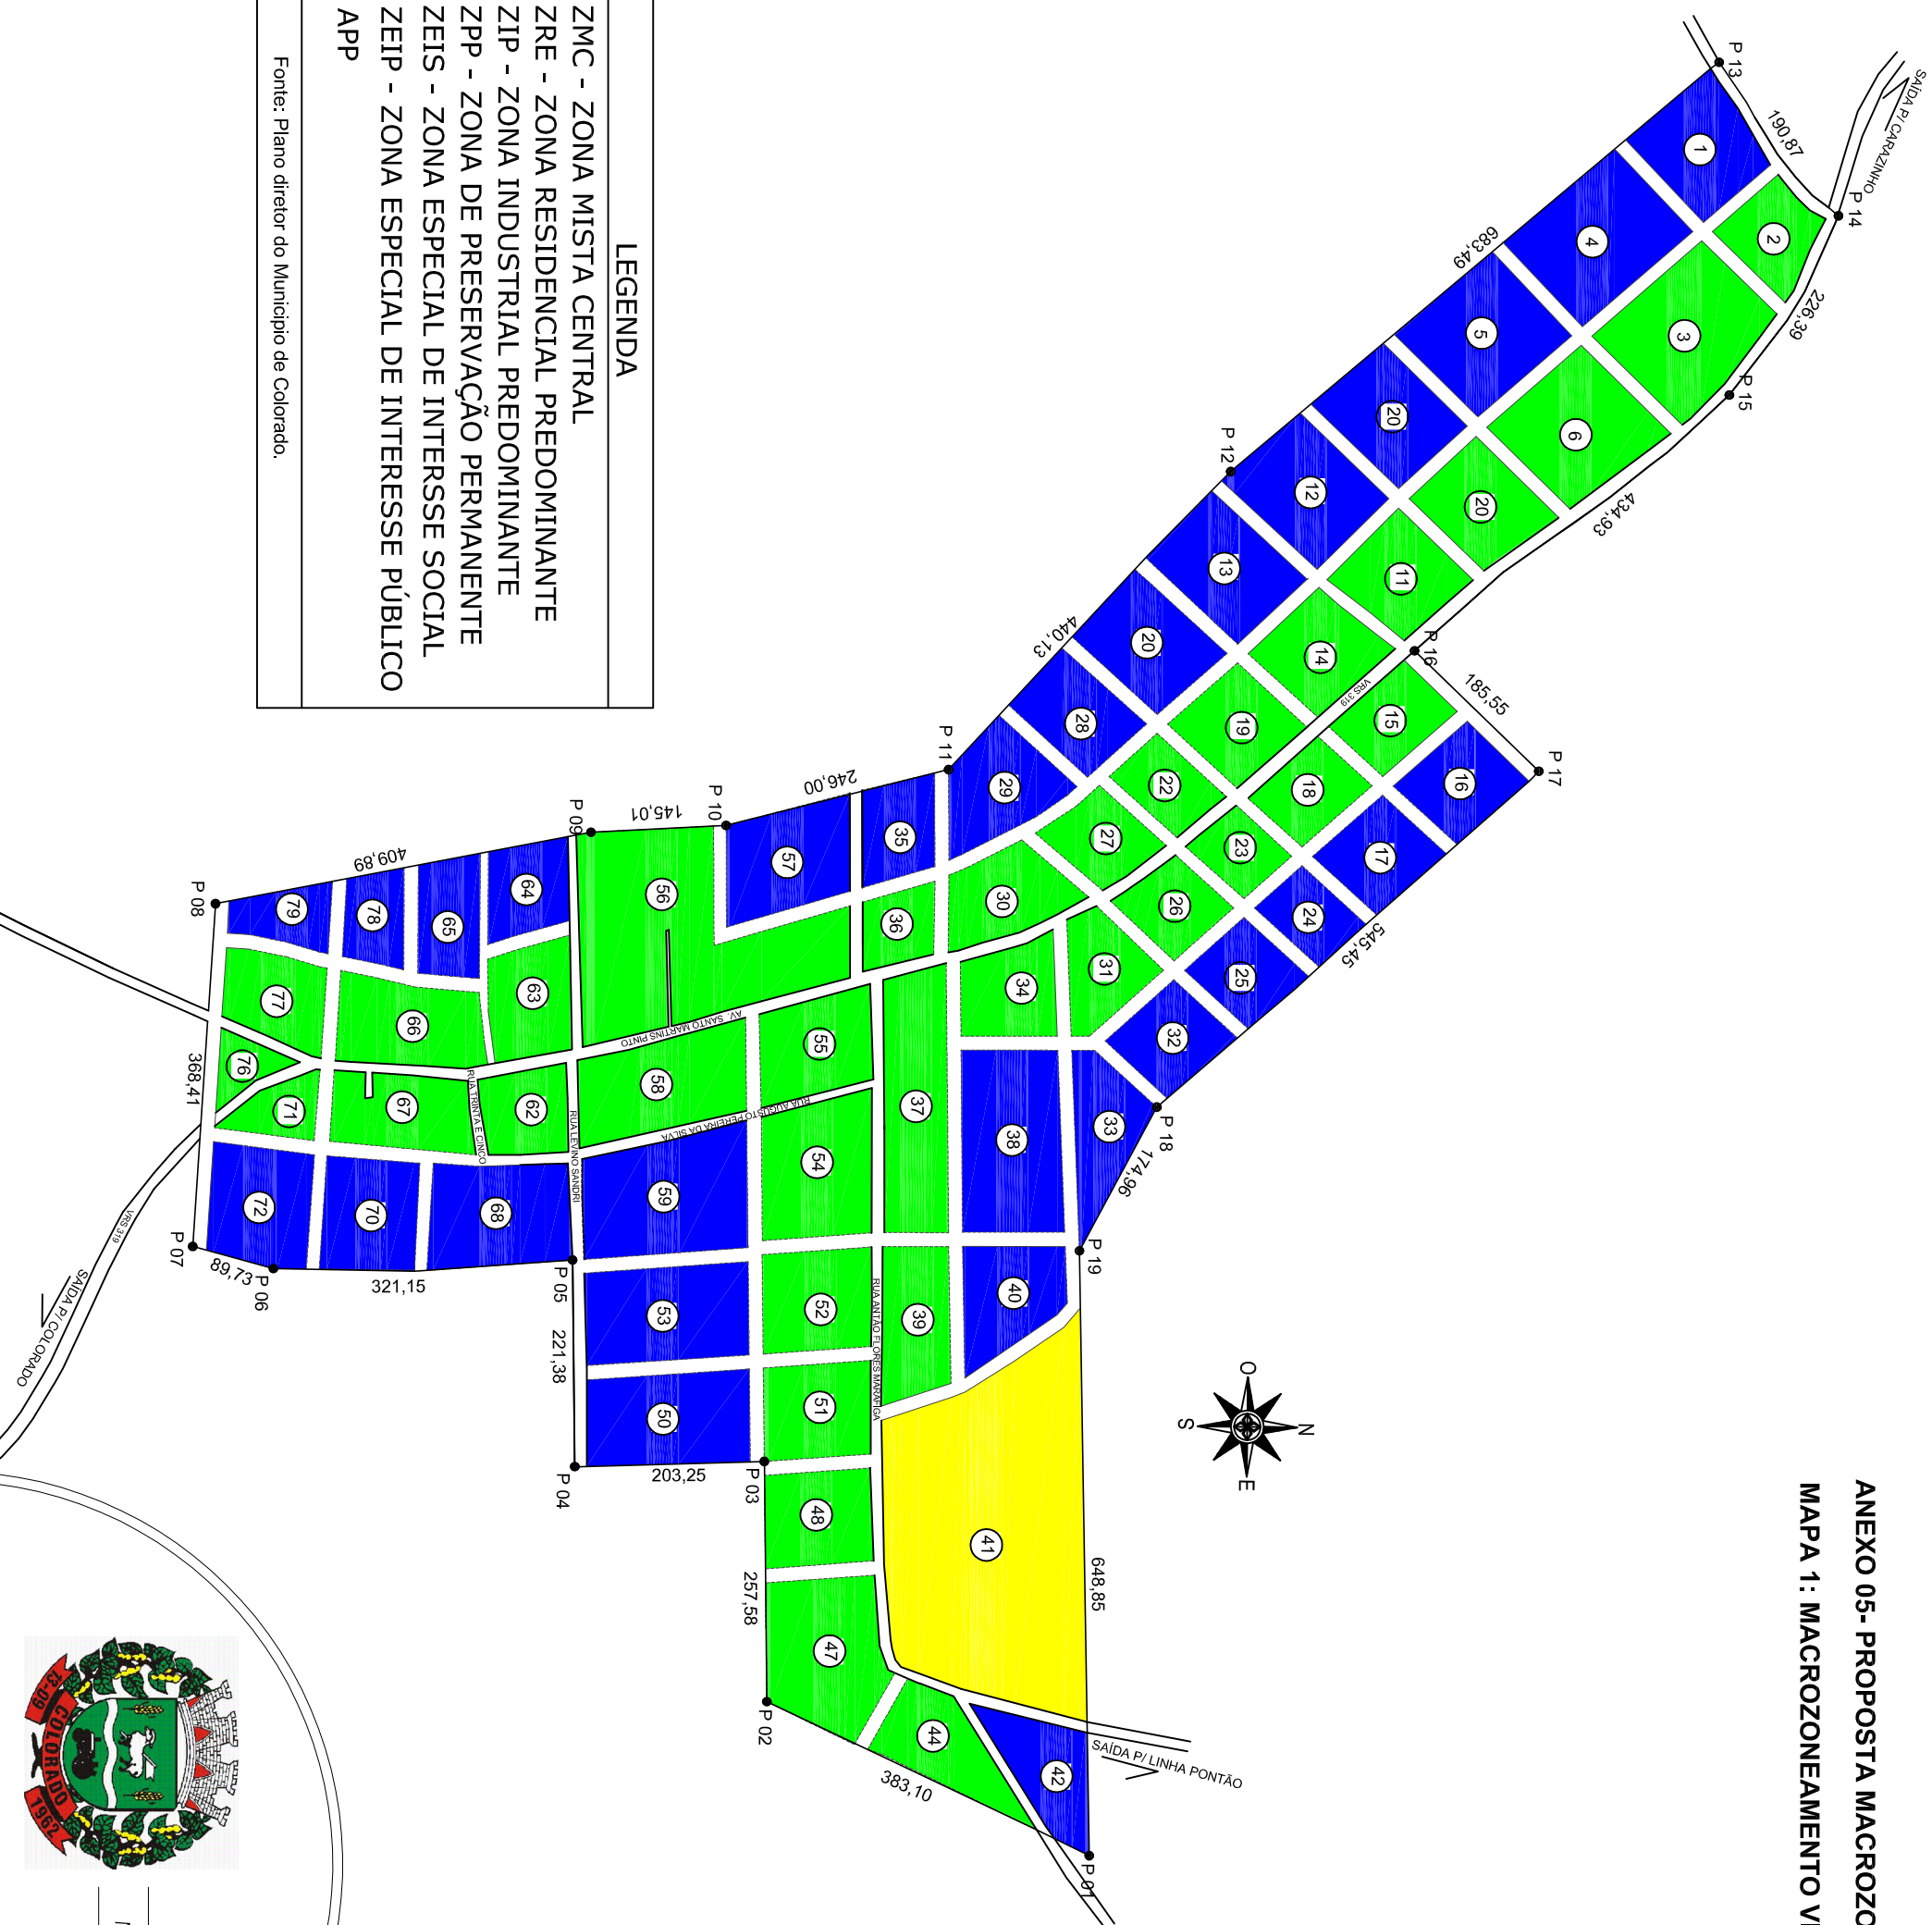

ANEXO 05- PROPOSTA MACROZONEAMENTO ÁREAS URBANAS
MAPA 1 : MACROZONEAMENTO VISTA ALEGRE

LEGENDA	
	ZMC - ZONA MISTA CENTRAL
	ZRE - ZONA RESIDENCIAL PREDOMINANTE
	ZIP - ZONA INDUSTRIAL PREDOMINANTE
	ZPP - ZONA DE PRESERVAÇÃO PERMANENTE
	ZEIS - ZONA ESPECIAL DE INTERESSE SOCIAL
	ZEIP - ZONA ESPECIAL DE INTERESSE PÚBLICO
	APP

Fonte: Plano diretor do Município de Colorado.

PREFEITURA MUNICIPAL DE COLORADO/RS

Mapa Macrozoneamento de Vista Alegre - Colorado /RS

DEZ/2021

Esc: 1/75000